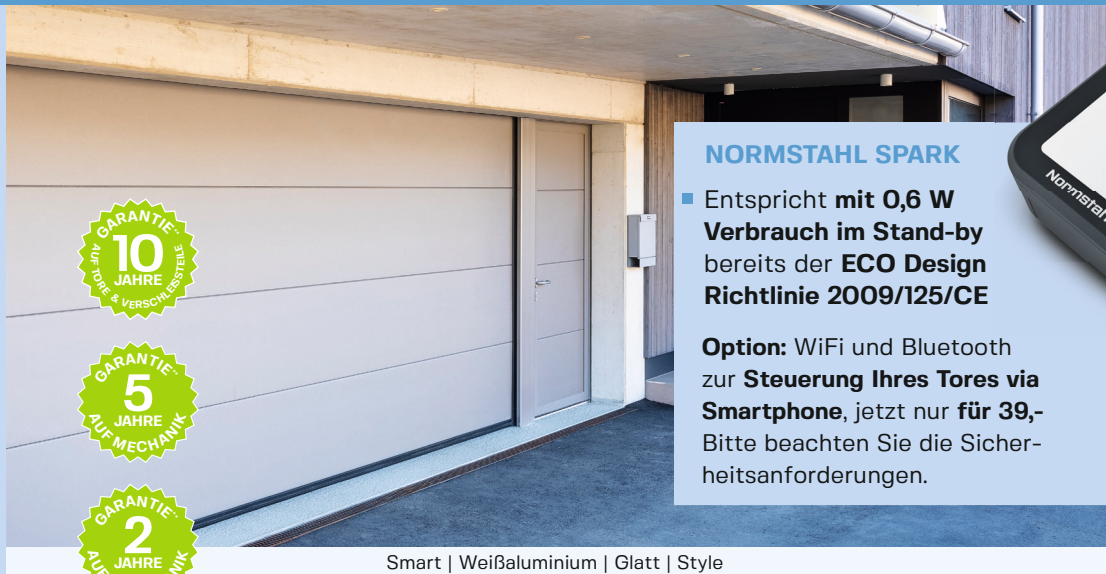

NORMSTAHL RENOVIERUNGS-OFFENSIVE

KOSTENLOSE MASSANFERTIGUNG in der Breite bis 5500 mm

GARANTIE
10
JAHRE
AUF
TUERE & VERSCHLEISSTEILE

GARANTIE
5
JAHRE
AUF
MECHANIK

GARANTIE
2
JAHRE
AUF
ELEKTRONIK

NORMSTAHL SPARK

■ Entspricht mit **0,6 W Verbrauch im Stand-by** bereits der **ECO Design Richtlinie 2009/125/CE**

Option: WiFi und Bluetooth zur **Steuerung Ihres Tores via Smartphone**, jetzt nur für **39,-** Bitte beachten Sie die Sicherheitsanforderungen.